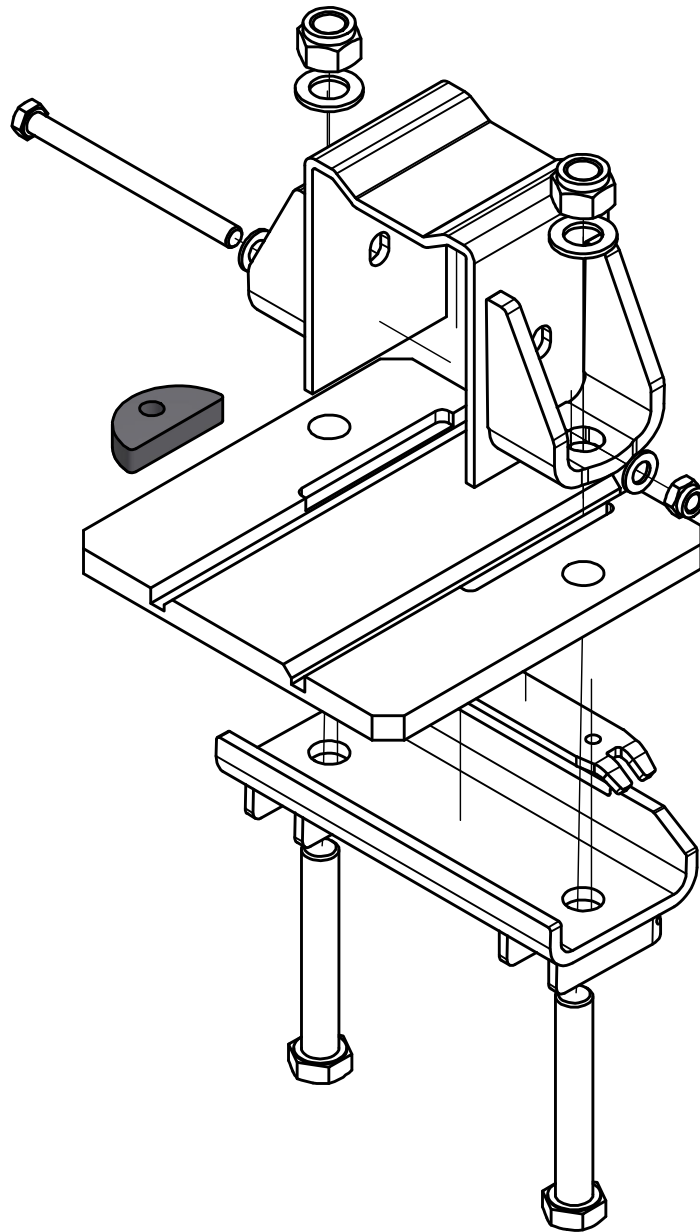

D/E/144-Series

KLÄMFÄSTE PLASTPLATTA / CLAMPING ATTACHMENT PLASTIC PLATE /
KLEMMBEFESTIGUNG KUNSTOFFPLATTE 16 mm

Art.nr 803090

803090 E

ExTe

Securing cargo. We invented the concept.

KLÄMFÄSTE PLASTPLATTA / CLAMPING ATTACHMENT PLASTIC PLATE /

KLEMMBEFESTIGUNG KUNSTOFFPLATTE 16 mm

Page 2

Teknisk data / Technical details / Technische Daten

Reservdelar / Spare Parts / Ersatzteile

Vikt / Weight 8,7 kg

Pos.	QTY	Art.nr	Benämning	Description	Bezeichnung
1	1	803085	Monteringsplatta Plast 16mm	Plastic Mounting Plate	Grundplatte Kunststoff
2	1	800675	Underbygel klämfäste 144/E Plastpla	Lower Clamp	Klemmbügel
3	1	490095	STÖD	Support Lower Clamp	Support klemmbügel
4	1	800765	Överbygel 190 115 147	Upper Clamp	Bügel Oben
5	1	211096	SKRUV M6S M12x150 FZB	Screw	Schraube
6	1	211857	Låsmutter LM6M låg M12 FZB	Locking nut	Stopmutter
7	2	211907	Bricka BRB M12 FZB	Washer	Scheibe
8	2	211169	SKRUV M6S M20x130 FZB	Screw	Schraube
9	2	211861	Låsmutter LM6M Hög M20 FZB	Locking Nut	Stopmutter
10	2	211902	BRICKA BRB M20 FZB	Washer	Scheibe
11	1	800980	STOPPLATTA T=15 mm	STOP PLATE T=15 mm	ANSCHLAG T=15 mm