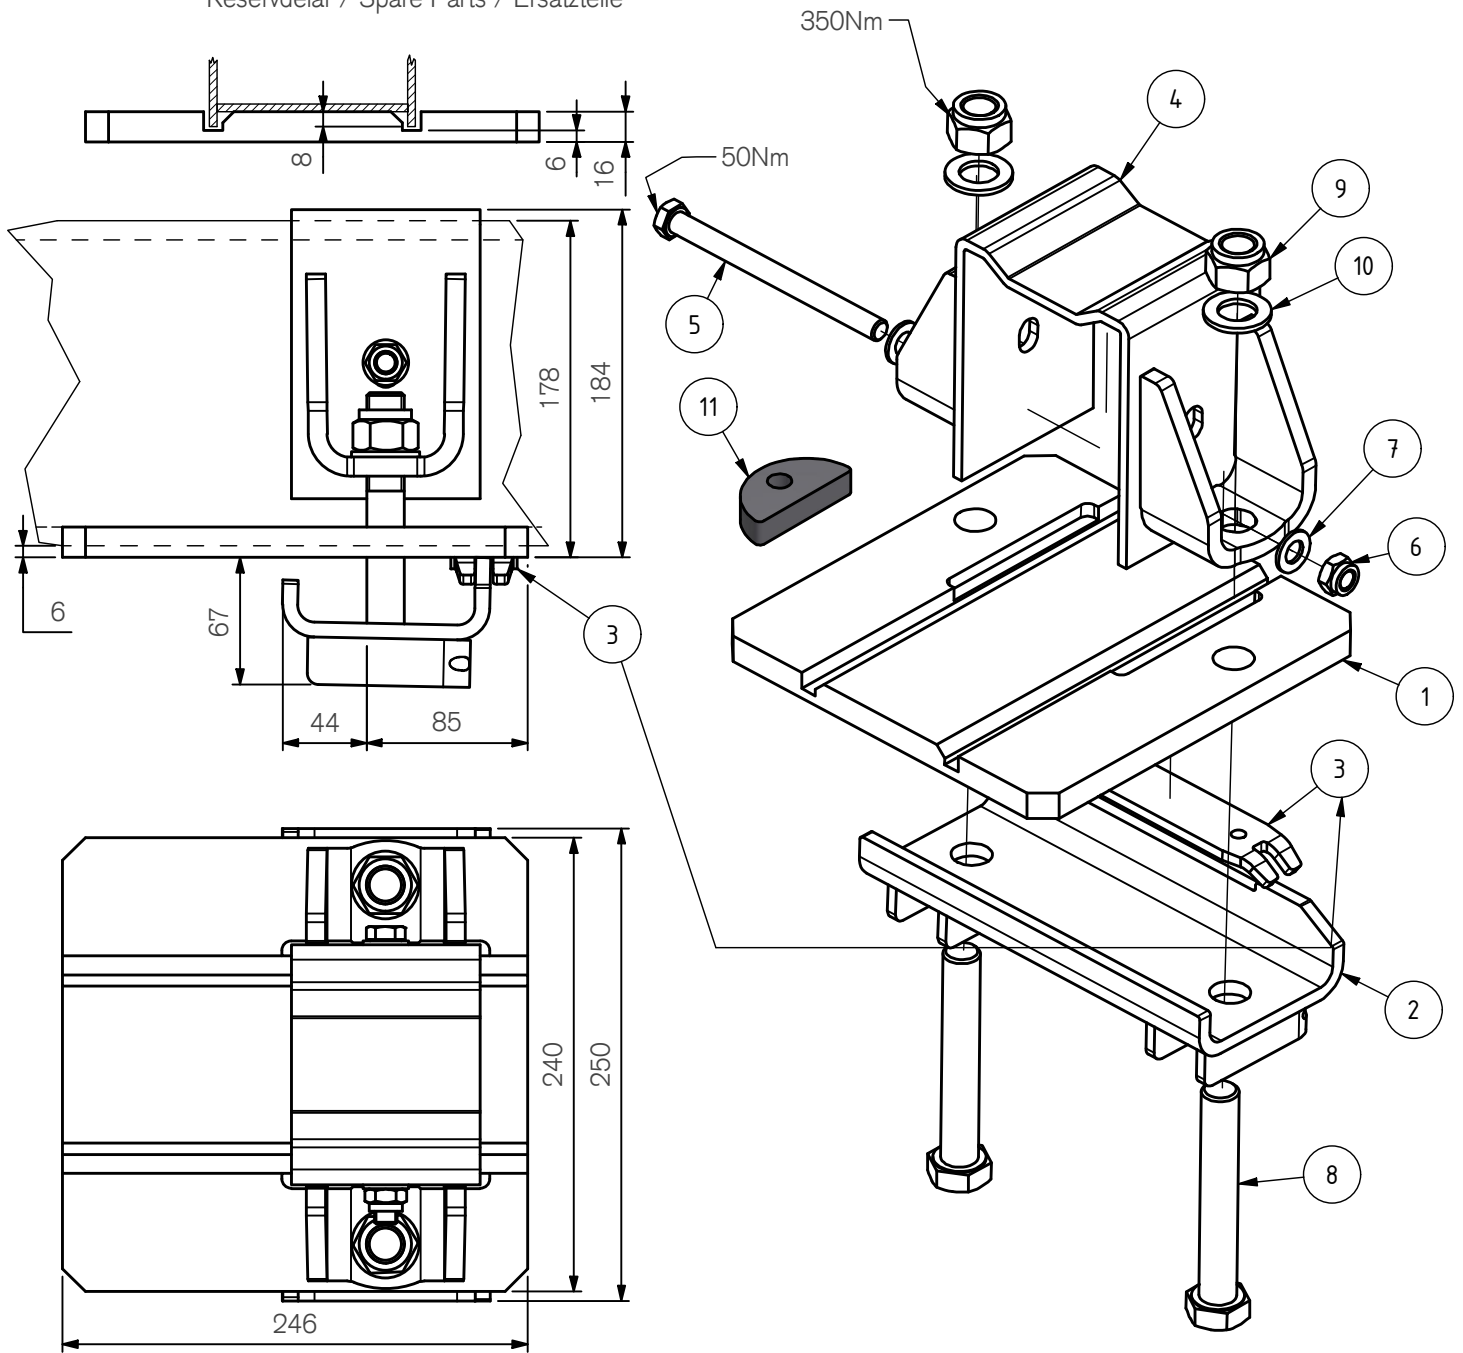

D/E/144-Series

KLÄMFÄSTE PLASTPLATTA / CLAMPING ATTACHMENT PLASTIC PLATE /
KLEMMBEFESTIGUNG KUNSTOFFPLATTE 16 mm

Art.nr 803090

803090 E

ExTe

Securing cargo. We invented the concept.

KLÄMFÄSTE PLASTPLATTA / CLAMPING ATTACHMENT PLASTIC PLATE /

KLEMMBEFESTIGUNG KUNSTOFFPLATTE 16 mm

Page 2

Teknisk data / Technical details / Technische Daten

Reservdelar / Spare Parts / Ersatzteile

Vikt / Weight 8,7 kg

Pos.	QTY	Art.nr	Benämning	Description	Bezeichnung
1	1	803085	Monteringsplatta Plast 16mm	Plastic Mounting Plate	Grundplatte Kunststoff
2	1	800675	Underbygel klämfäste 144/E Plastpla	Lower Clamp	Klemmbügel
3	1	490095	STÖD	Support Lower Clamp	Support klemmbügel
4	1	800765	Överbygel 190 115 147	Upper Clamp	Bügel Oben
5	1	211096	SKRUV M6S M12x150 FZB	Screw	Schraube
6	1	211857	Låsmutter LM6M låg M12 FZB	Locking nut	Stopmutter
7	2	211907	Bricka BRB M12 FZB	Washer	Scheibe
8	2	211169	SKRUV M6S M20x130 FZB	Screw	Schraube
9	2	211861	Låsmutter LM6M Hög M20 FZB	Locking Nut	Stopmutter
10	2	211902	BRICKA BRB M20 FZB	Washer	Scheibe
11	1	800980	STOPPLATTA T=15 mm	STOP PLATE T=15 mm	ANSCHLAG T=15 mm