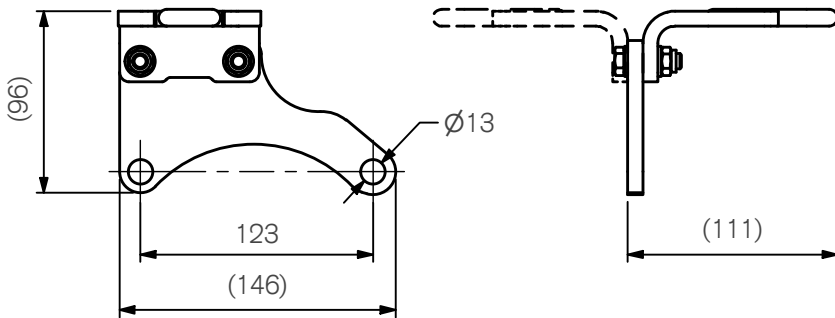

Bandstyrning TU / Strap guide TU / Bandesteuerung TU

Bankemonterad / Bunk mounted / Schemelkörper montiert

Part No. 800867

800867 D

**ExTe**

Securing cargo. We invented the concept.

A  
Styrpl ten  r v ndbar f r montering p  v nster resp. h ger sida.

A  
The Guiding plate is reversible for mounting on the left or the right side.

A  
Die F hrungsplatte ist wendbar f r die Montage auf der linken oder rechten Seite.

Vikt/ Weight: 0,7 Kg

Pos.	Art.nr	Ben�mning	Description	Bezeichnung
1	420865	Inf�stningspl�t bandstyrning HD TU	Mounting plate	Montageplatta
2	420868	Styrpl�t bandstyrning HD TU	Guide plate	F�hrungsplatte
3	211900	BRICKA BRB M8 FZB	Washer	Scheibe
4	211855	L�smutter LM6M l�g M8 FZB	Locking nut	Sicherungsmutter
5	211103	Skruv M6S M12x170 FZB	Screw	Schraube
6	211043	SKRUV M6S M8x30 FZB	Screw	Schraube