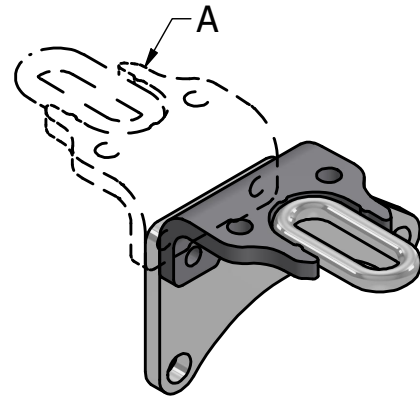

Bandstyrning TU / Strap guide TU / Bandesteuerung TU

Bankemonterad / Bunk mounted / Schemelkörper montiert

Part No. 800867

800867 D

**ExTe**

Securing cargo. We invented the concept.

A  
Styrpl ten  r v ndbar f r montering p  v nster resp. h ger sida.

A  
The Guiding plate is reversible for mounting on the left or the right side.

A  
Die F hrungsplatte ist wendbar f r die Montage auf der linken oder rechten Seite.

Vikt/ Weight: 0,7 Kg

Pos.	Art.nr	Ben�mning	Description	Bezeichnung
1	420865	Inf�stningspl�t bandstyrning HD TU	Mounting plate	Montageplatta
2	420868	Styrpl�t bandstyrning HD TU	Guide plate	F�hrungsplatte
3	211900	BRICKA BRB M8 FZB	Washer	Scheibe
4	211855	L�smutter LM6M l�g M8 FZB	Locking nut	Sicherungsmutter
5	211103	Skruv M6S M12x170 FZB	Screw	Schraube
6	211043	SKRUV M6S M8x30 FZB	Screw	Schraube