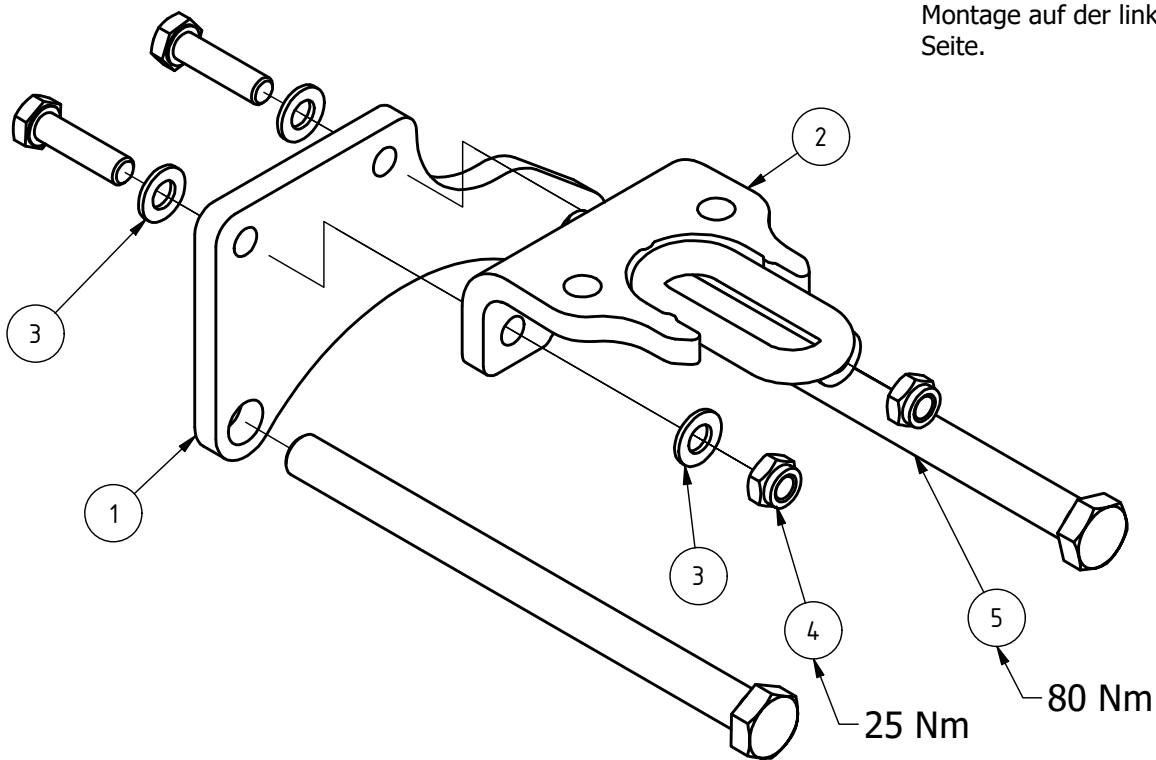

Bandstyrning TU / Strap guide TU / Bandesteuerung TU

Bankemonterad / Bunk mounted / Schemelkörper montiert

Part No. 800867

800867 D

**ExTe**

Securing cargo. We invented the concept.

A  
Styrpl ten  r v ndbar f r montering p  v nster resp. h ger sida.

A  
The Guiding plate is reversible for mounting on the left or the right side.

A  
Die F hrungsplatte ist wendbar f r die Montage auf der linken oder rechten Seite.

Vikt/ Weight: 0,7 Kg

Pos.	Art.nr	Ben�mning	Description	Bezeichnung
1	420865	Inf�stningspl�t bandstyrning HD TU	Mounting plate	Montageplatta
2	420868	Styrpl�t bandstyrning HD TU	Guide plate	F�hrungsplatte
3	211900	BRICKA BRB M8 FZB	Washer	Scheibe
4	211855	L�smutter LM6M l�g M8 FZB	Locking nut	Sicherungsmutter
5	211103	Skruv M6S M12x170 FZB	Screw	Schraube
6	211043	SKRUV M6S M8x30 FZB	Screw	Schraube