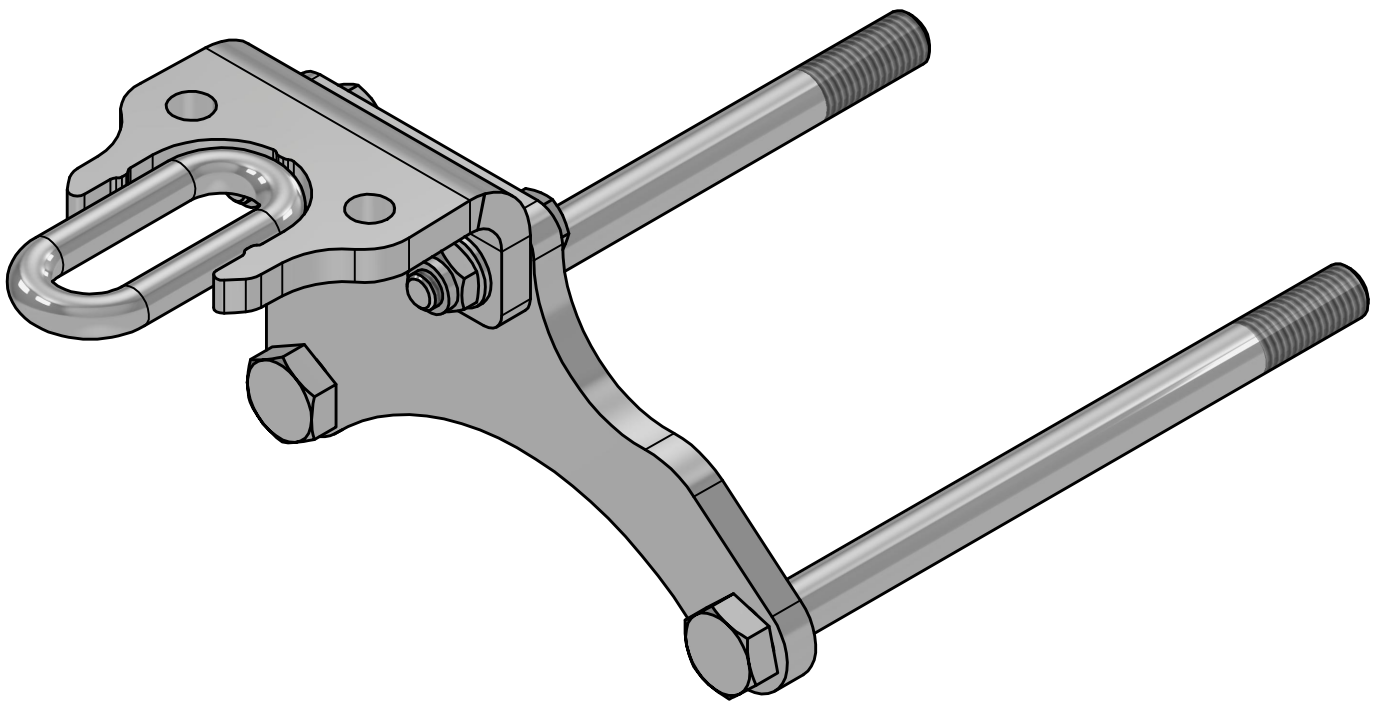

Bandstyrning TU / Strap guide TU / Bandesteuerung TU

Bankemonterad / Bunk mounted / Schemelkörper montiert

Part No. 800867

800867 D

**ExTe**

Securing cargo. We invented the concept.

A  
Styrpl ten  r v ndbar f r montering p  v nster resp. h ger sida.

A  
The Guiding plate is reversible for mounting on the left or the right side.

A  
Die F hrungsplatte ist wendbar f r die Montage auf der linken oder rechten Seite.

Vikt/ Weight: 0,7 Kg

Pos.	Art.nr	Ben�mning	Description	Bezeichnung
1	420865	Inf�stningspl�t bandstyrning HD TU	Mounting plate	Montageplatta
2	420868	Styrpl�t bandstyrning HD TU	Guide plate	F�hrungsplatte
3	211900	BRICKA BRB M8 FZB	Washer	Scheibe
4	211855	L�smutter LM6M l�g M8 FZB	Locking nut	Sicherungsmutter
5	211103	Skruv M6S M12x170 FZB	Screw	Schraube
6	211043	SKRUV M6S M8x30 FZB	Screw	Schraube