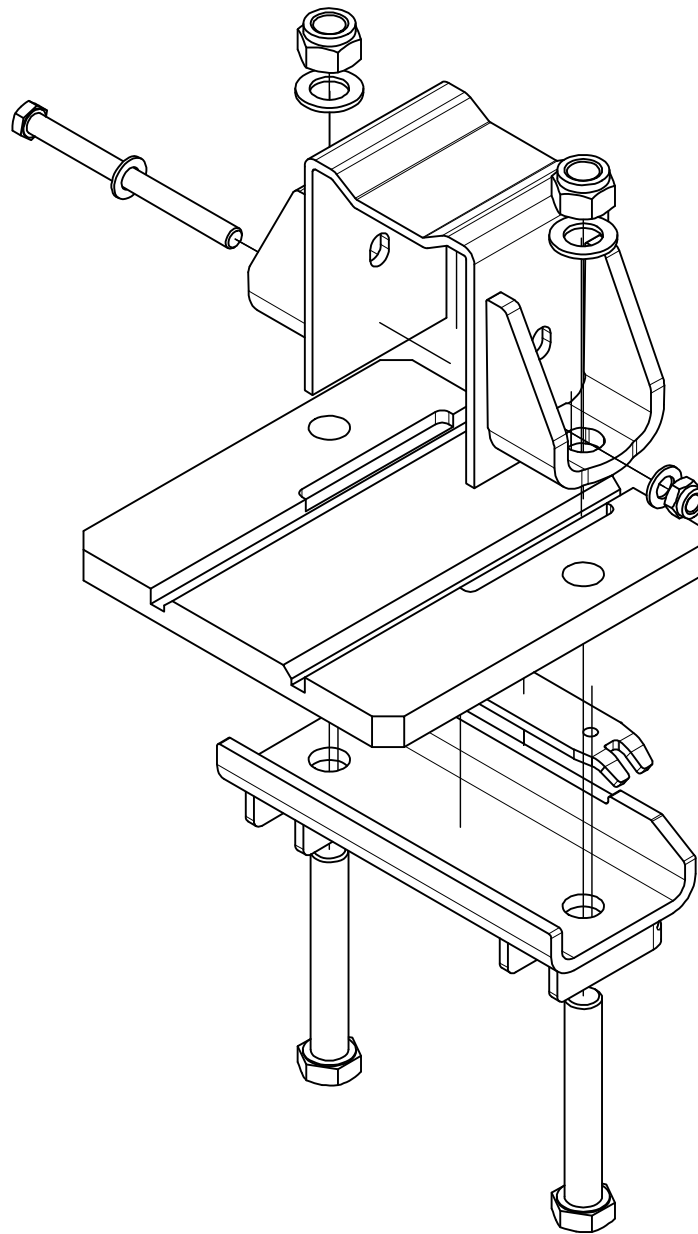

D/E/144-Series

Klämfäste Plastplatta / Clamping Attachment Plastic Plate /
Klemmbefestigung Kunststoffplatte

Art.nr 800740

800740 G

ExTe

Securing cargo. We invented the concept.

Teknisk data / Technical details / Technische Details

Reservdelar / Spare Parts / Ersatzteile

Vikt / Weight / Gewicht: 8,6kg

Pos.	Part.no	Pcs	Benämning	Description	Bezeichnung
1	800630	1	Monteringsplatta Plast	Mounting Plate	Grundplatte Kunststoff
2	800675	1	Underbygel	Lower Clamp	Klemmbügel
3	490095	1	Stöd Underbygel	Support Lower Clamp	Support Klemmbügel
4	800765	1	Överbygel 190 115 147	Clamp upper	Obere Klammer
5	211096	1	SKRUV M6S M12x150 FZB	Screw	Schraube
6	211857	1	Låsmutter LM6M låg M12 FZB	Lock nut	Sicherungsmutter
7	211169	2	SKRUV M6S M20x130 FZB	Screw	Schraube
8	211861	2	Låsmutter LM6M Hög M20 FZB	Lock nut	Sicherungsmutter
9	211902	2	Bricka BRB M20 FZB	Washer	Scheibe
10	211907	2	Bricka BRB M12 FZB	Washer	Scheibe
11	800980	1	Stopplatta T=15 mm	Stop Plate	Anschlag