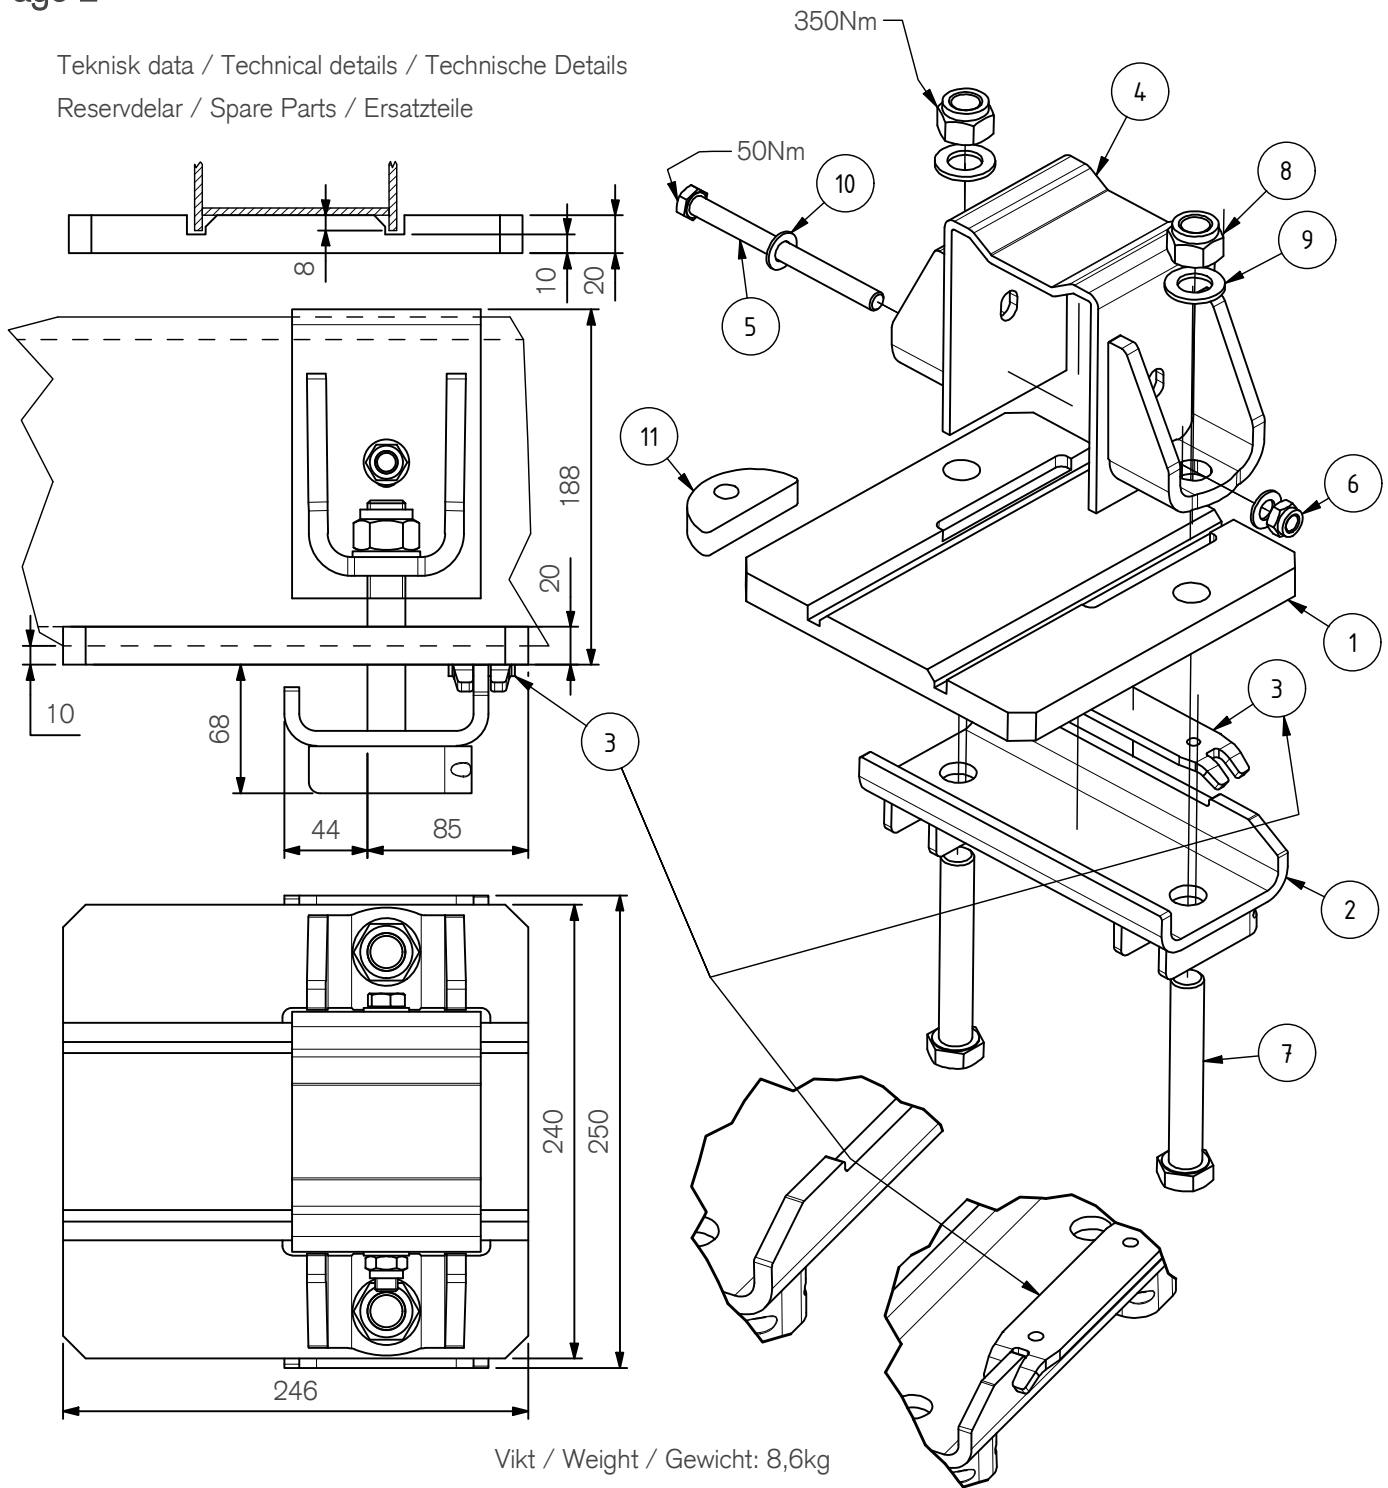

D/E/144-Series

Klämfäste Plastplatta / Clamping Attachment Plastic Plate /
Klemmbefestigung Kunststoffplatte

Art.nr 800740

800740 G

ExTe

Securing cargo. We invented the concept.

Teknisk data / Technical details / Technische Details

Reservdelar / Spare Parts / Ersatzteile

Vikt / Weight / Gewicht: 8,6kg

Pos.	Part.no	Pcs	Benämning	Description	Bezeichnung
1	800630	1	Monteringsplatta Plast	Mounting Plate	Grundplatte Kunststoff
2	800675	1	Underbygel	Lower Clamp	Klemmbügel
3	490095	1	Stöd Underbygel	Support Lower Clamp	Support Klemmbügel
4	800765	1	Överbygel 190 115 147	Clamp upper	Obere Klammer
5	211096	1	SKRUV M6S M12x150 FZB	Screw	Schraube
6	211857	1	Låsmutter LM6M låg M12 FZB	Lock nut	Sicherungsmutter
7	211169	2	SKRUV M6S M20x130 FZB	Screw	Schraube
8	211861	2	Låsmutter LM6M Hög M20 FZB	Lock nut	Sicherungsmutter
9	211902	2	Bricka BRB M20 FZB	Washer	Scheibe
10	211907	2	Bricka BRB M12 FZB	Washer	Scheibe
11	800980	1	Stopplatta T=15 mm	Stop Plate	Anschlag