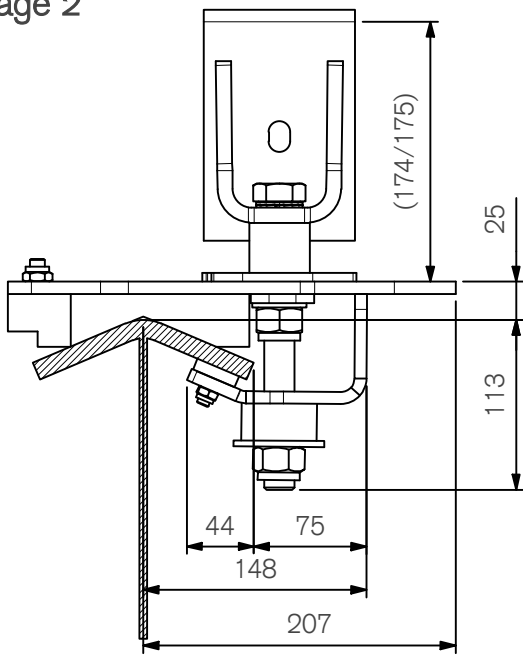

D-Series D5 T/D7 T/D10 T

Nockfäste Plast / Cam attachment Plastic / Nockenbefestigung Kunststoff

Art.nr 803320

803320_DAT B

ExTe

Securing cargo. We invented the concept.

Nockfäste Plast / Cam attachment Plastic / Nockenbefestigung Kunststoff

Page 2

Tjärspraya skruvarna vid montering/
Tar Spray the screws when mounting/
Schrauben bei der Montage mit Teer besprühen

Vikt/Weight/Gewicht: 14,4 kg

Åtdrages efter behov /
Tightened as needed/
Nach Bedarf festgezogen

Pos.	Part.no	Pcs	Benämning	Description	Bezeichnung
1	803074	1	Monteringsplatta Stålstommar	Mounting Plate	Grundplatte
2	800765	1	Överbygel 190 115 147	Clamp upper	Obere Klammer
3	211156	2	SKRUV M6S M20x190 FZB	Screw	Schraube
4	211938	2	BRICKA NORDLOCK 20 X 30.7	Washer	Scheibe
5	800656	2	GUMMIPUCK BYGELFÄSTE	Rubber heel	Gummidämpfer
6	803163	2	LÅSBLECK	Lock plate	Schlossplatte
7	211856	2	Låsmutter LM6M låg M10 FZB	Lock nut	Sicherungsmutter
8	800005	1	Glidplatta 22,5" nockfäste vinklad	Sliding Pad	Kunststoffplatte
9	211193	2	SKRUV MF6S M10x40 FZB	Screw	Schraube
10	211902	2	BRICKA BRB M20 FZB	Washer	Scheibe
11	211861	4	Låsmutter LM6M Hög M20 FZB	Lock nut	Sicherungsmutter
12	800014	1	UNDERBYGEL	Lower clamp	Befestigungs Bügel
13	102851	2	Bricka 22x60x4 FZB DIN9021	Washer	Scheibe
14	803201	2	Gummipuck 20,5x40x38	Rubber heel	Gummidämpfer
15	810959	1	Shimsplåt 280 x 42 x 6	Shim plate	Beilagplatte