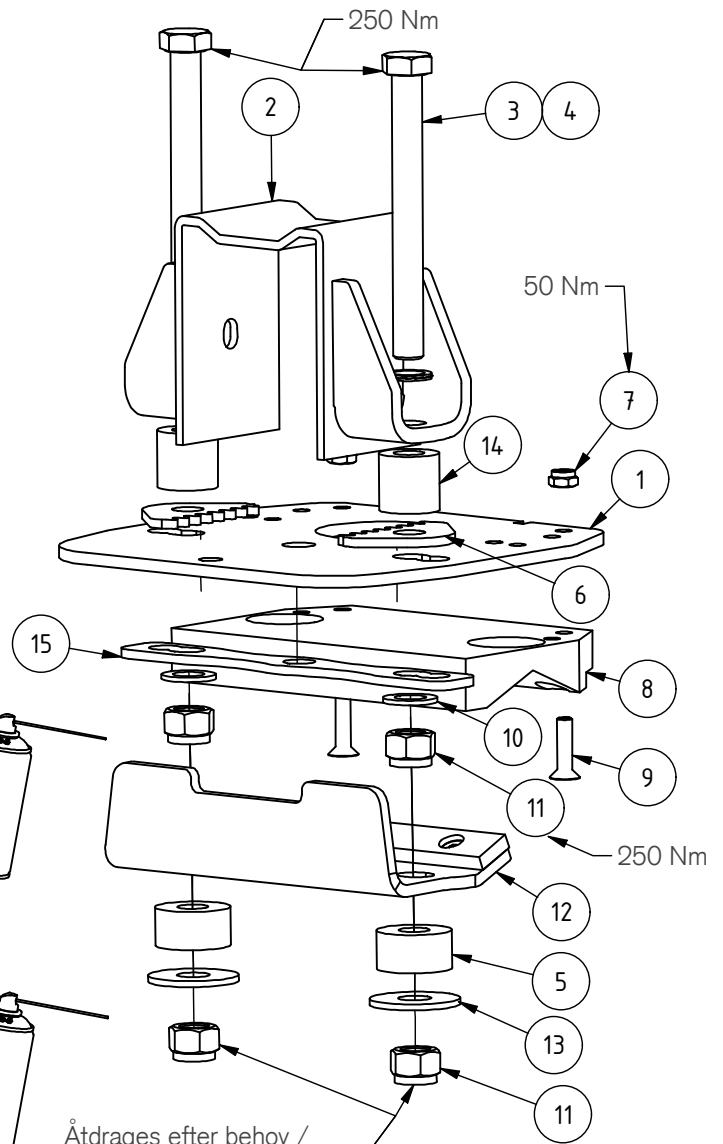

D-Series D5 T/D7 T/D10 T

Nockfäste Plast / Cam attachment Plastic / Nockenbefestigung Kunststoff

Art.nr 803320

803320_DAT B

ExTe

Securing cargo. We invented the concept.

Nockfäste Plast / Cam attachment Plastic / Nockenbefestigung Kunststoff

Page 2

Tjärspraya skruvarna vid montering/
Tar Spray the screws when mounting/
Schrauben bei der Montage mit Teer besprühen

Vikt/Weight/Gewicht: 14,4 kg

Åtdrages efter behov /
Tightened as needed/
Nach Bedarf festgezogen

Pos.	Part.no	Pcs	Benämning	Description	Bezeichnung
1	803074	1	Monteringsplatta Stålstommar	Mounting Plate	Grundplatte
2	800765	1	Överbygel 190 115 147	Clamp upper	Obere Klammer
3	211156	2	SKRUV M6S M20x190 FZB	Screw	Schraube
4	211938	2	BRICKA NORDLOCK 20 X 30.7	Washer	Scheibe
5	800656	2	GUMMIPUCK BYGELFÄSTE	Rubber heel	Gummidämpfer
6	803163	2	LÅSBLECK	Lock plate	Schlossplatte
7	211856	2	Låsmutter LM6M låg M10 FZB	Lock nut	Sicherungsmutter
8	800005	1	Glidplatta 22,5" nockfäste vinklad	Sliding Pad	Kunststoffplatte
9	211193	2	SKRUV MF6S M10x40 FZB	Screw	Schraube
10	211902	2	BRICKA BRB M20 FZB	Washer	Scheibe
11	211861	4	Låsmutter LM6M Hög M20 FZB	Lock nut	Sicherungsmutter
12	800014	1	UNDERBYGEL	Lower clamp	Befestigungs Bügel
13	102851	2	Bricka 22x60x4 FZB DIN9021	Washer	Scheibe
14	803201	2	Gummipuck 20,5x40x38	Rubber heel	Gummidämpfer
15	810959	1	Shimsplåt 280 x 42 x 6	Shim plate	Beilagplatte