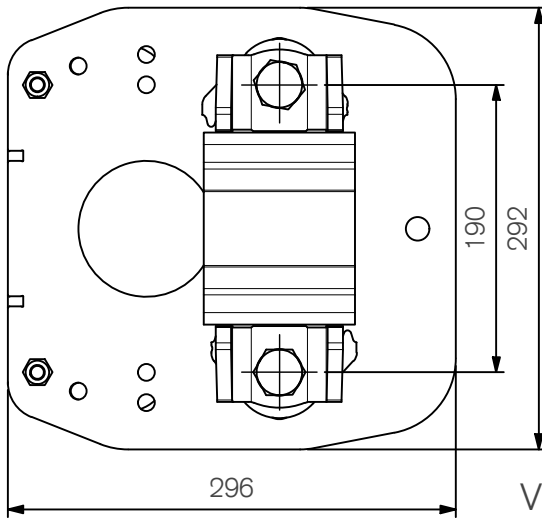

D-Series D5 T/D7 T/D10 T

Nockfäste Plast / Cam attachment Plastic / Nockenbefestigung Kunststoff

Art.nr 803320

803320_DAT B

ExTe

Securing cargo. We invented the concept.

Nockfäste Plast / Cam attachment Plastic / Nockenbefestigung Kunststoff

Page 2

Tjärspraya skruvarna vid montering/
Tar Spray the screws when mounting/
Schrauben bei der Montage mit Teer besprühen

Vikt/Weight/Gewicht: 14,4 kg

Åtdrages efter behov /
Tightened as needed/
Nach Bedarf festgezogen

Pos.	Part.no	Pcs	Benämning	Description	Bezeichnung
1	803074	1	Monteringsplatta Stålstommar	Mounting Plate	Grundplatte
2	800765	1	Överbygel 190 115 147	Clamp upper	Obere Klammer
3	211156	2	SKRUV M6S M20x190 FZB	Screw	Schraube
4	211938	2	BRICKA NORDLOCK 20 X 30.7	Washer	Scheibe
5	800656	2	GUMMIPUCK BYGELFÄSTE	Rubber heel	Gummidämpfer
6	803163	2	LÅSBLECK	Lock plate	Schlossplatte
7	211856	2	Låsmutter LM6M låg M10 FZB	Lock nut	Sicherungsmutter
8	800005	1	Glidplatta 22,5" nockfäste vinklad	Sliding Pad	Kunststoffplatte
9	211193	2	SKRUV MF6S M10x40 FZB	Screw	Schraube
10	211902	2	BRICKA BRB M20 FZB	Washer	Scheibe
11	211861	4	Låsmutter LM6M Hög M20 FZB	Lock nut	Sicherungsmutter
12	800014	1	UNDERBYGEL	Lower clamp	Befestigungs Bügel
13	102851	2	Bricka 22x60x4 FZB DIN9021	Washer	Scheibe
14	803201	2	Gummipuck 20,5x40x38	Rubber heel	Gummidämpfer
15	810959	1	Shimsplåt 280 x 42 x 6	Shim plate	Beilagplatte