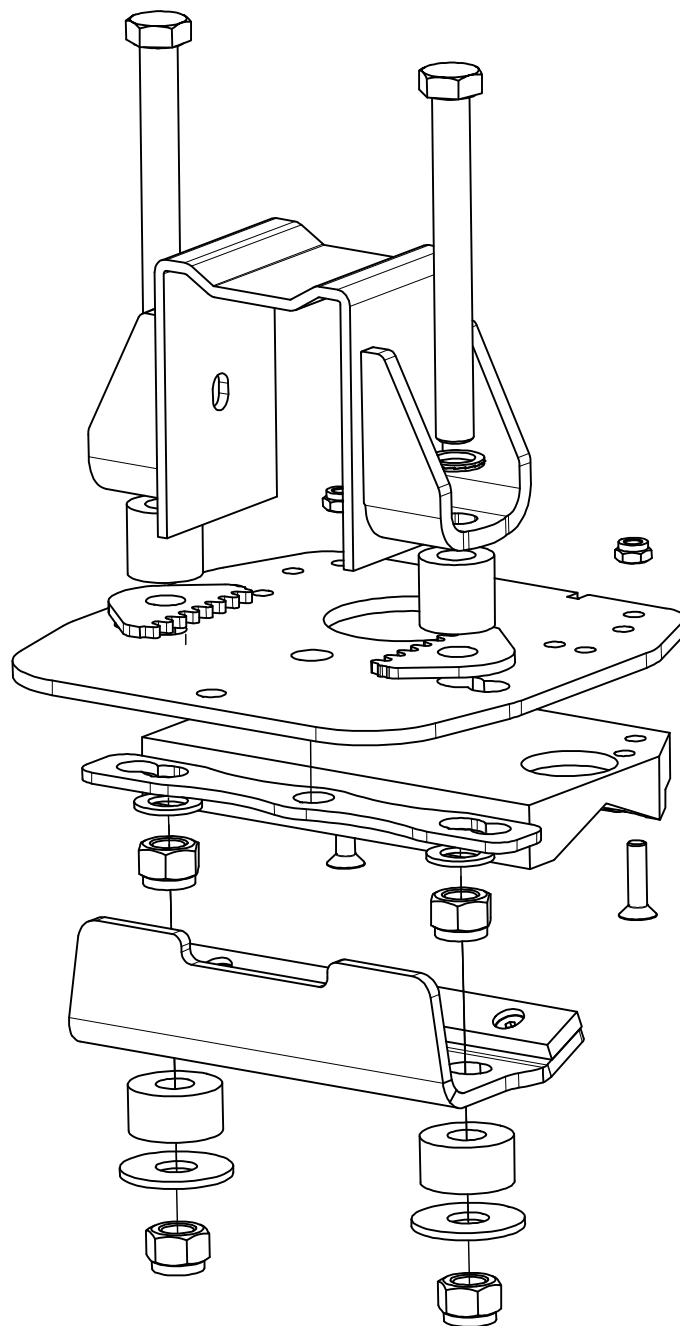

D-Series D5 T/D7 T/D10 T

Nockfäste Plast / Cam attachment Plastic / Nockenbefestigung Kunststoff

Art.nr 803320

803320_DAT B

ExTe

Securing cargo. We invented the concept.

Nockfäste Plast / Cam attachment Plastic / Nockenbefestigung Kunststoff

Page 2

Tjärspraya skruvarna vid montering/
Tar Spray the screws when mounting/
Schrauben bei der Montage mit Teer besprühen

Vikt/Weight/Gewicht: 14,4 kg

Åtdrages efter behov /
Tightened as needed/
Nach Bedarf festgezogen

Pos.	Part.no	Pcs	Benämning	Description	Bezeichnung
1	803074	1	Monteringsplatta Stålstommar	Mounting Plate	Grundplatte
2	800765	1	Överbygel 190 115 147	Clamp upper	Obere Klammer
3	211156	2	SKRUV M6S M20x190 FZB	Screw	Schraube
4	211938	2	BRICKA NORDLOCK 20 X 30.7	Washer	Scheibe
5	800656	2	GUMMIPUCK BYGELFÄSTE	Rubber heel	Gummidämpfer
6	803163	2	LÅSBLECK	Lock plate	Schlossplatte
7	211856	2	Låsmutter LM6M låg M10 FZB	Lock nut	Sicherungsmutter
8	800005	1	Glidplatta 22,5" nockfäste vinklad	Sliding Pad	Kunststoffplatte
9	211193	2	SKRUV MF6S M10x40 FZB	Screw	Schraube
10	211902	2	BRICKA BRB M20 FZB	Washer	Scheibe
11	211861	4	Låsmutter LM6M Hög M20 FZB	Lock nut	Sicherungsmutter
12	800014	1	UNDERBYGEL	Lower clamp	Befestigungs Bügel
13	102851	2	Bricka 22x60x4 FZB DIN9021	Washer	Scheibe
14	803201	2	Gummipuck 20,5x40x38	Rubber heel	Gummidämpfer
15	810959	1	Shimsplåt 280 x 42 x 6	Shim plate	Beilagplatte