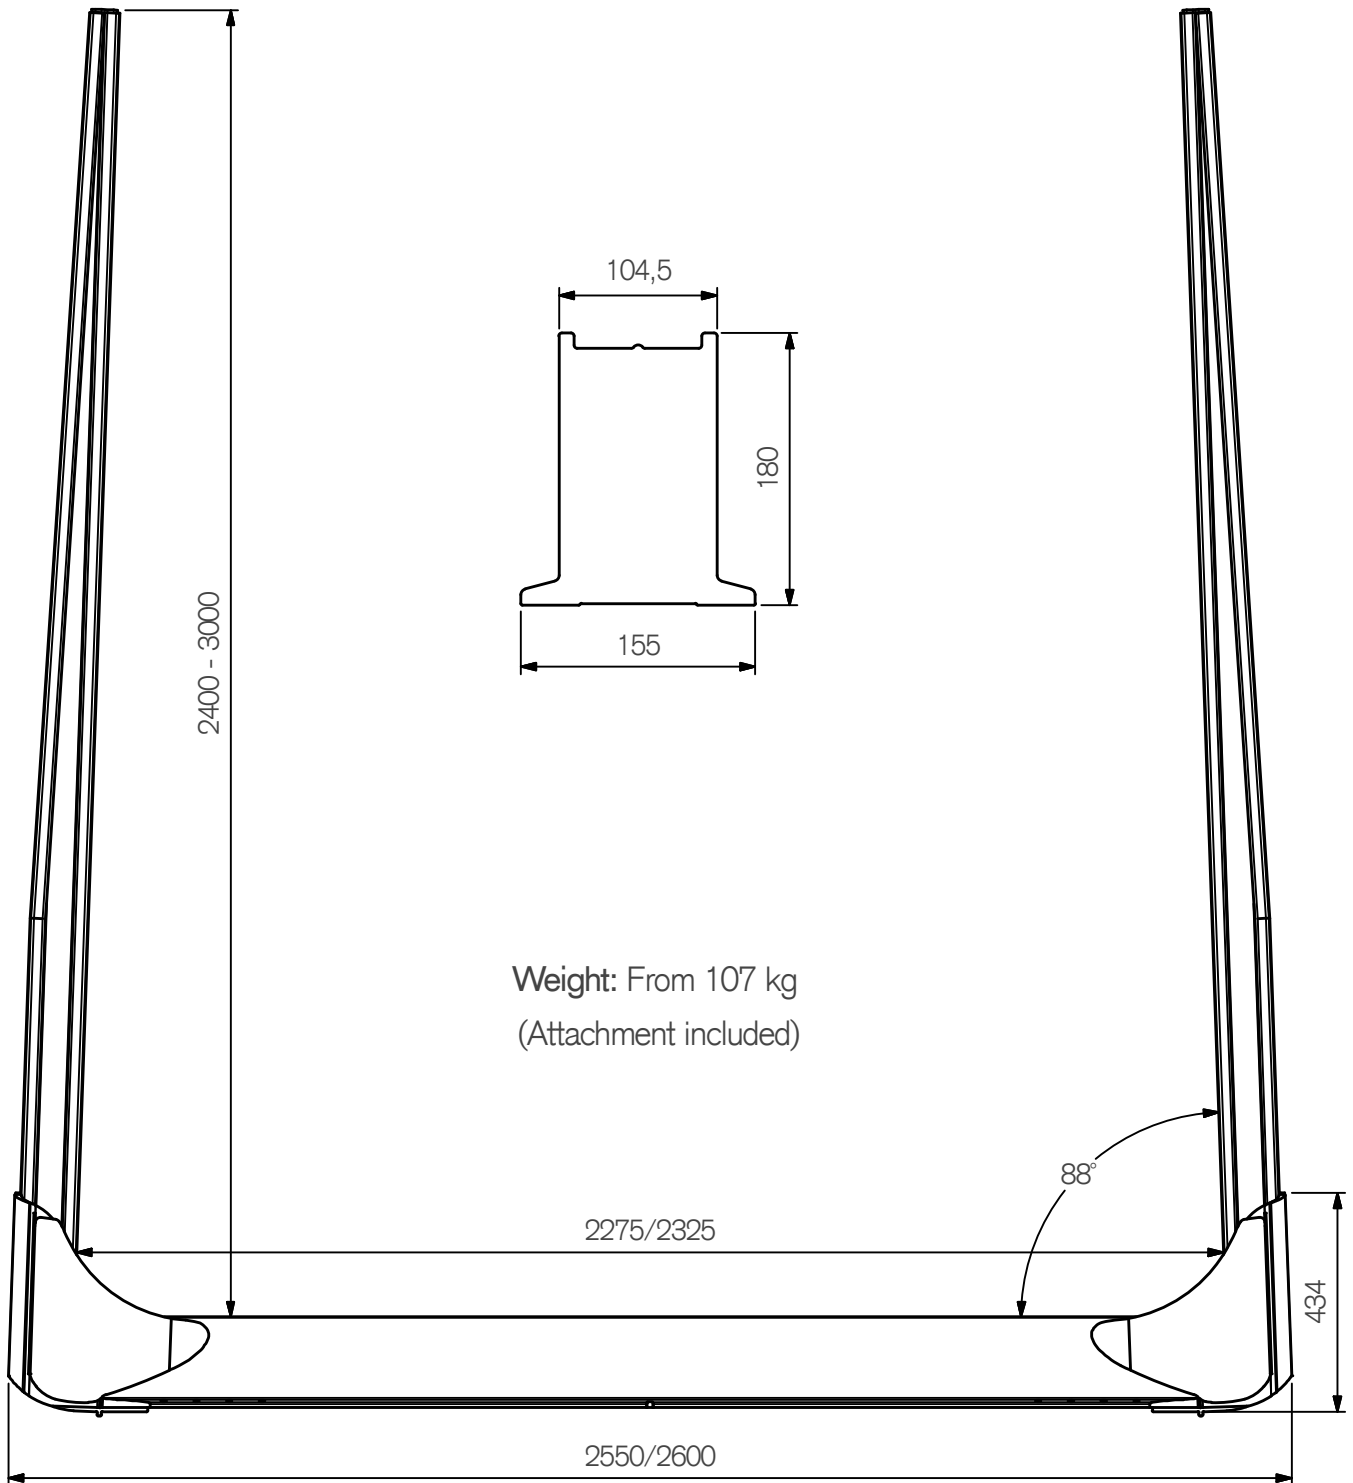

A-Series

A5 Data Sheet

A-Series A5.2015-04-14

ExTe

Securing cargo. We invented the concept.

ExTe Fabriks AB, SE-820 41 Färila Sweden. Tel: +46 (0)651 175 00. Fax: +46 (0)651 175 03. E-mail: info@exte.se www.exte.se