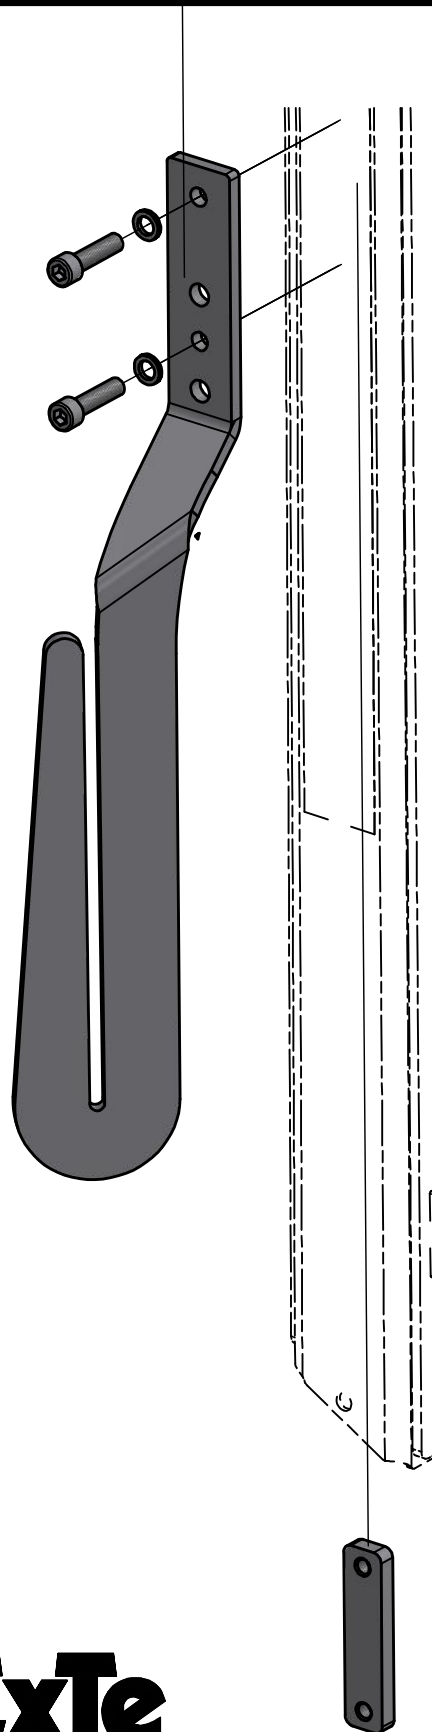

# KÄTTINGHÄNGARE HÖGER

Art.nr 801258

**ExTe**

Securing cargo. We invented the concept.

Skruvens längd är anpassad för  
montering av krokhållare Longlife /  
The screw length is adapted  
assembly of the hook holder Long Life

Vikt / Weight: 3,05 kg

POS.	QTY	PART NO	BESKRIVNING	DESCRIPTION
1	1	800899	MUTTERSTYCKE	METAL PLATE
2	1	801256	KÄTTINGGAFFEL	CHAIN HANGER
3	2	211648	SKRUV M10x40 FZB	SCREW M10x40 FZB
6	2	211922	BRICKA NORDLOCK NL 10	WASHER NORDLOCK NL 10