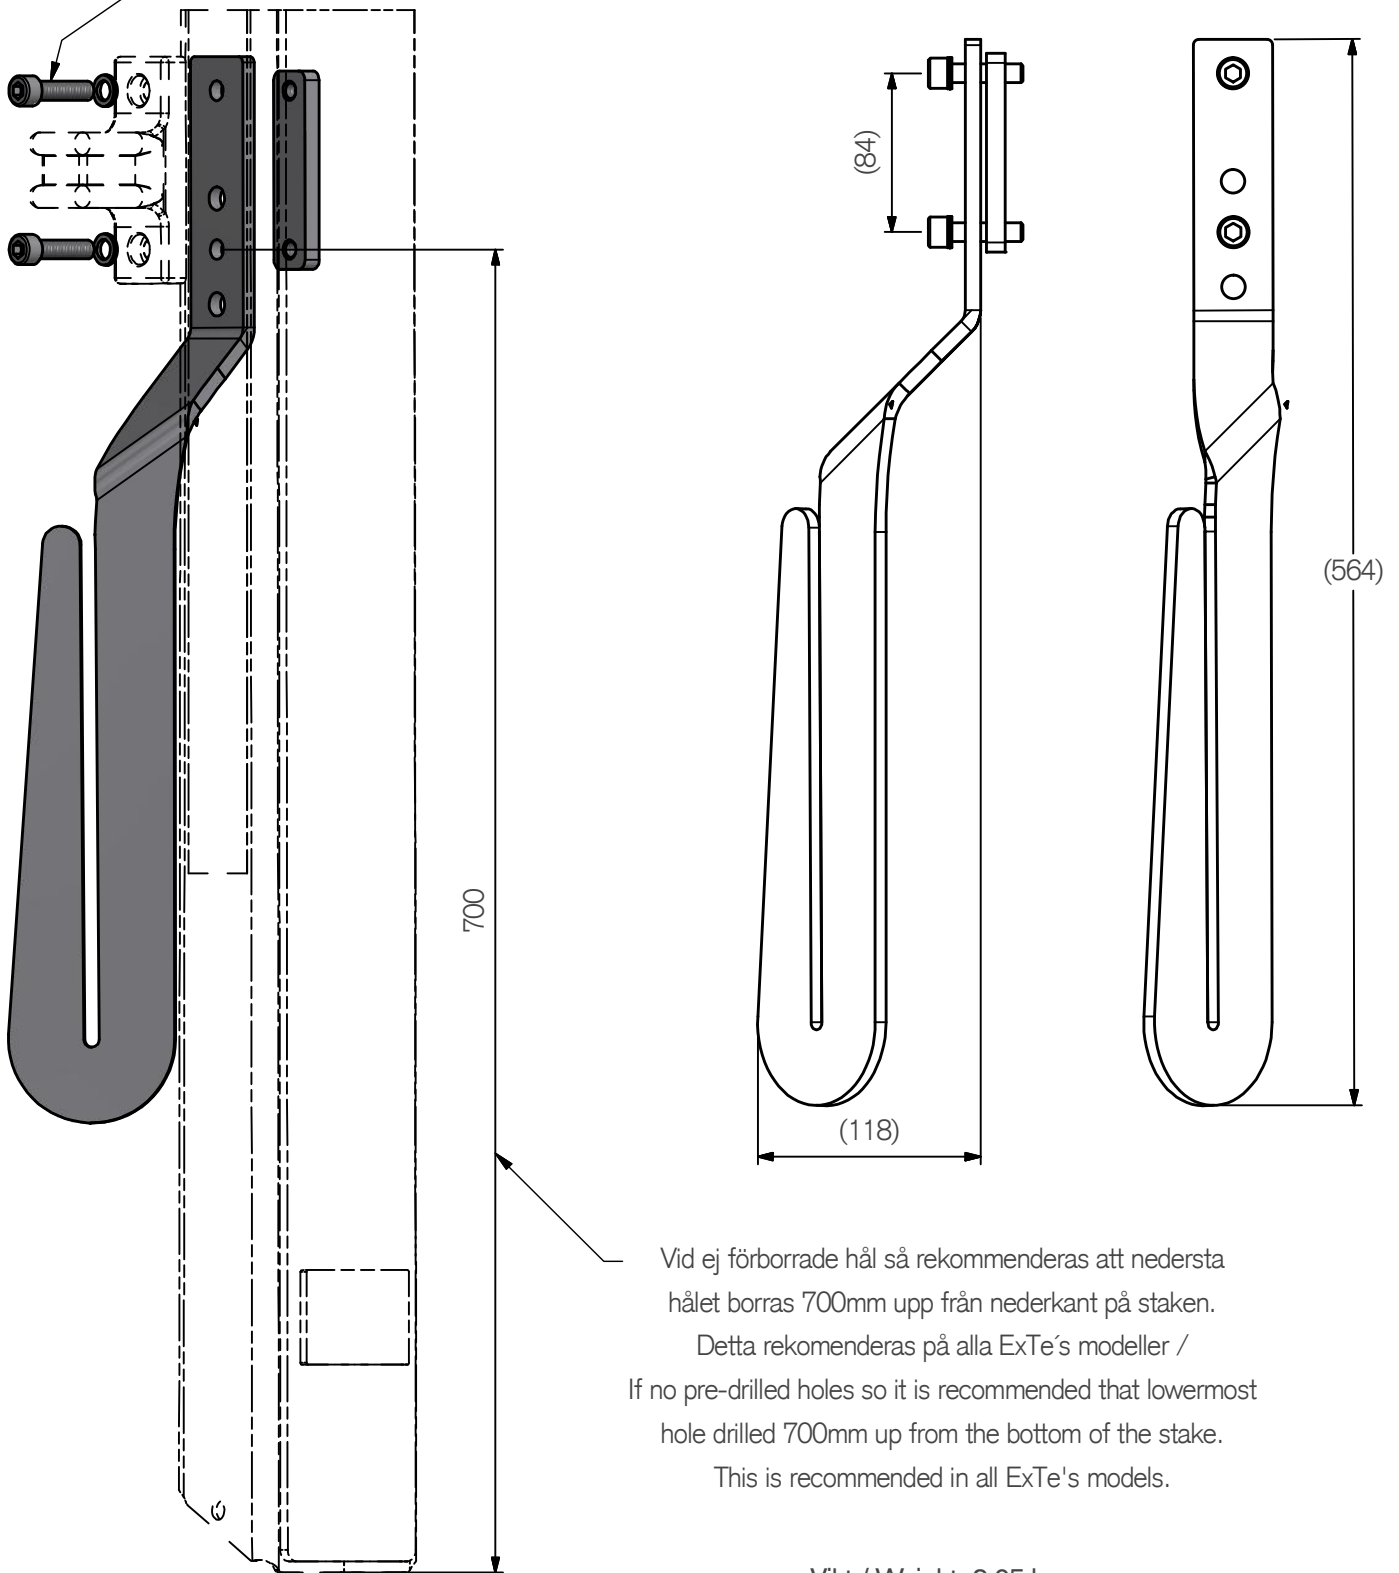

# KÄTTINGHÄNGARE HÖGER

Art.nr 801258

**ExTe**

Securing cargo. We invented the concept.

Skruvens längd är anpassad för  
montering av krokhållare Longlife /  
The screw length is adapted  
assembly of the hook holder Long Life

Vikt / Weight: 3,05 kg

POS.	QTY	PART NO	BESKRIVNING	DESCRIPTION
1	1	800899	MUTTERSTYCKE	METAL PLATE
2	1	801256	KÄTTINGGAFFEL	CHAIN HANGER
3	2	211648	SKRUV M10x40 FZB	SCREW M10x40 FZB
6	2	211922	BRICKA NORDLOCK NL 10	WASHER NORDLOCK NL 10